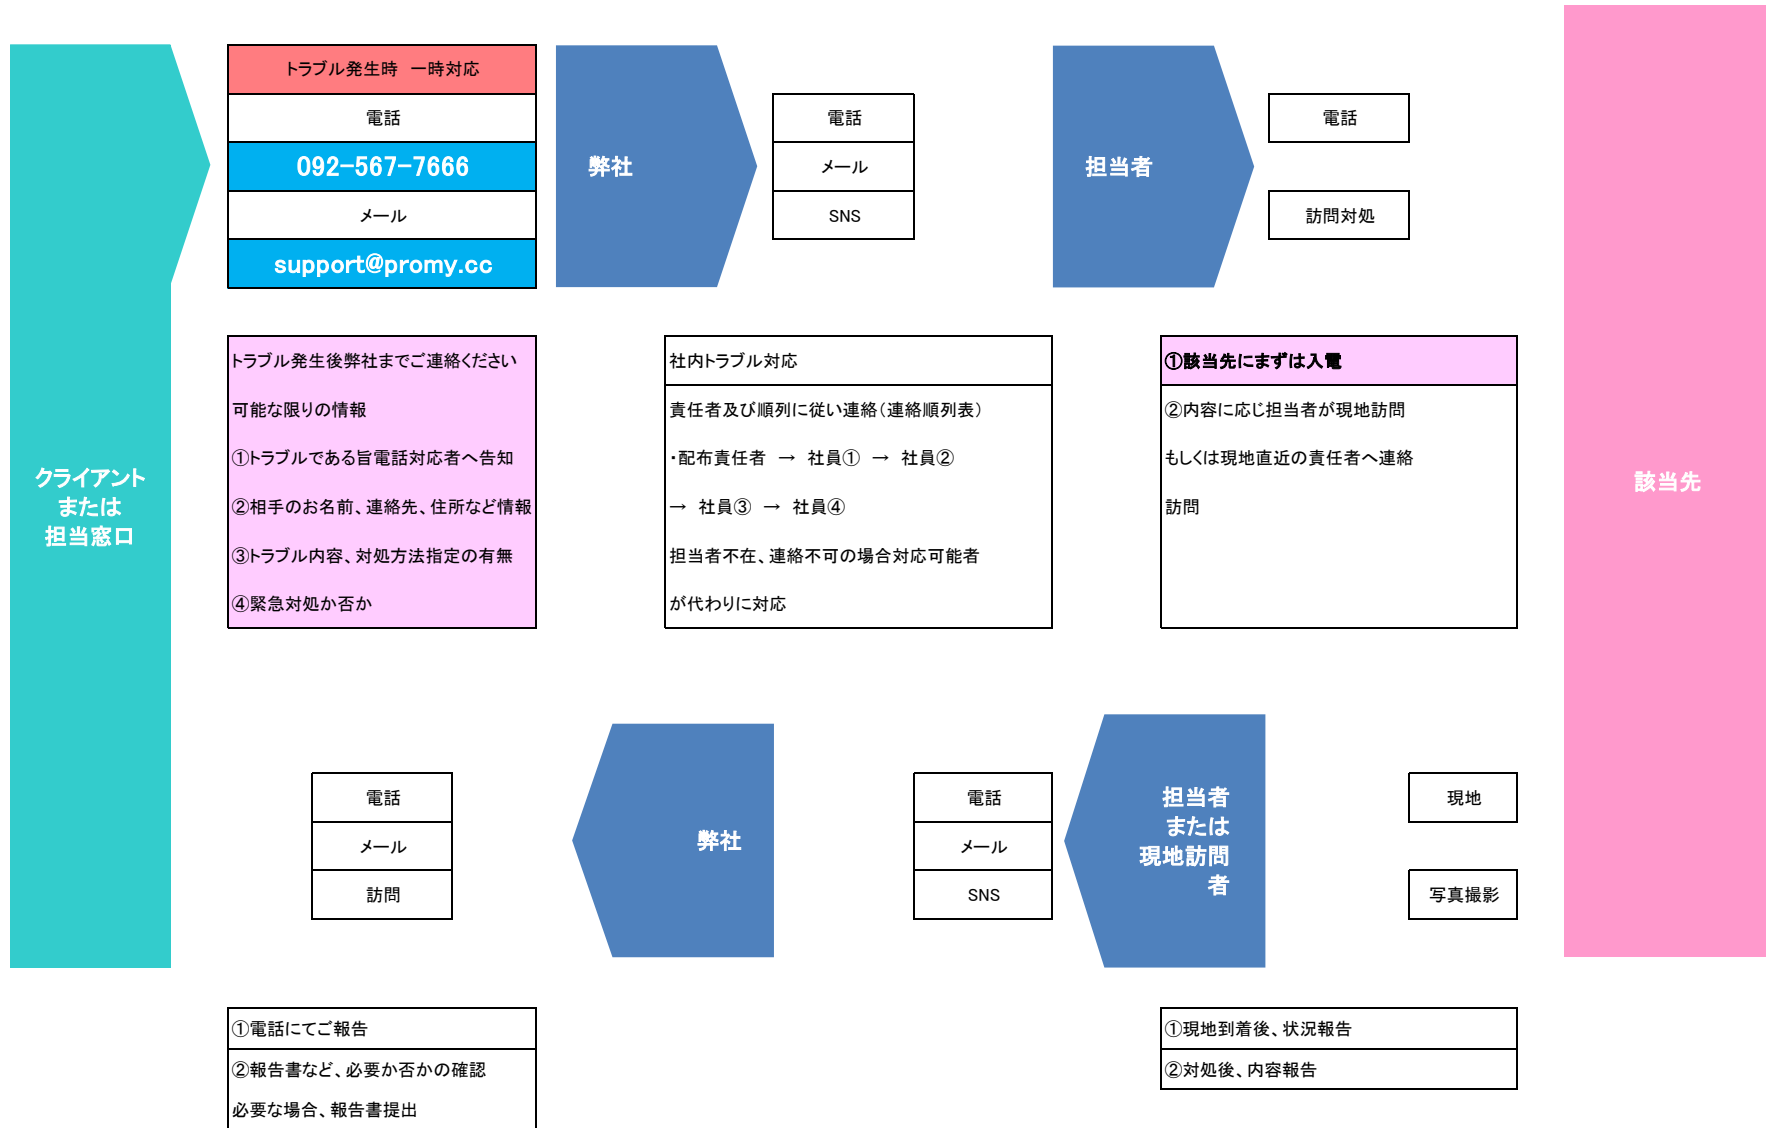

トラブル発生時対応フロー

福岡市・久留米市・北九州市のポストイン

PRINCIPLE OF RESPONSE

株式会社 **プロミー**

PROMY CO., LTD.